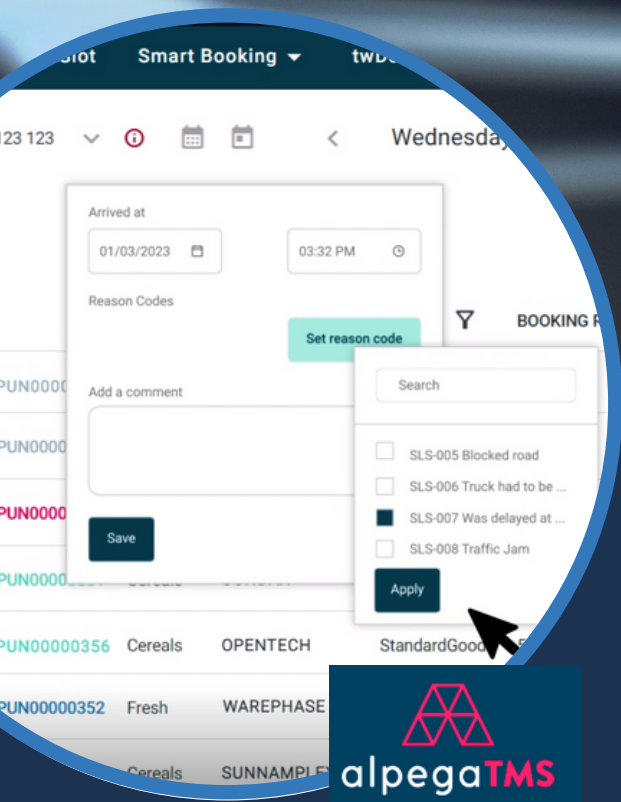

„Stresuje a unavuje vás nekonečná fronta kamionů čekajících na vyložení? Využijte potenciál svého skladu naplno pomocí řešení pro plánování nakládky a vykládky! S **AIM PARTNERS** a ALPEGA Smart booking.“

SMART BOOKING

Výzvy, se kterými se možná potýkáte:

- CHAOS KVŮLI NEKONEČNÉ FRONT� KAMIONŮ (NEDOSTATEČNÁ VIDITELNOST, ŠPATNÁ MÍSTA NAKLÁDKY/VYKLÁDKY ATD.)
- DLOUHÉ ČEKACÍ DOBY NA VYKLÁDKU
- DLOUHÉ ČEKACÍ DOBY NA NAKLÁDKU
- ZPOŽDĚNÁ DODÁVKA
- VELKÉ SKLADOVÉ ZÁSOBY
- VYSOKÉ NÁKLADY A POPLATKY ZA DOPRAVU